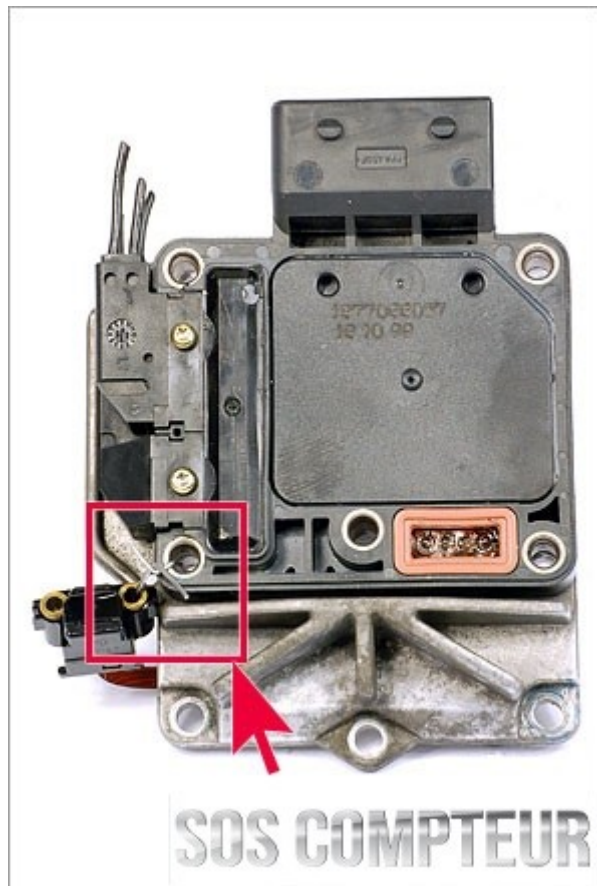

INSTRUCTIONS DE DEMONTAGE ET DE REMONTAGE

Démontage et remontage pompe VP44

SOS COMPTEUR

ZA Chemin des Anguillaires – 31410 Noé
www.sos-compteur.fr – contact@sos-compteur.fr

DEMONTAGE

REMONTAGE