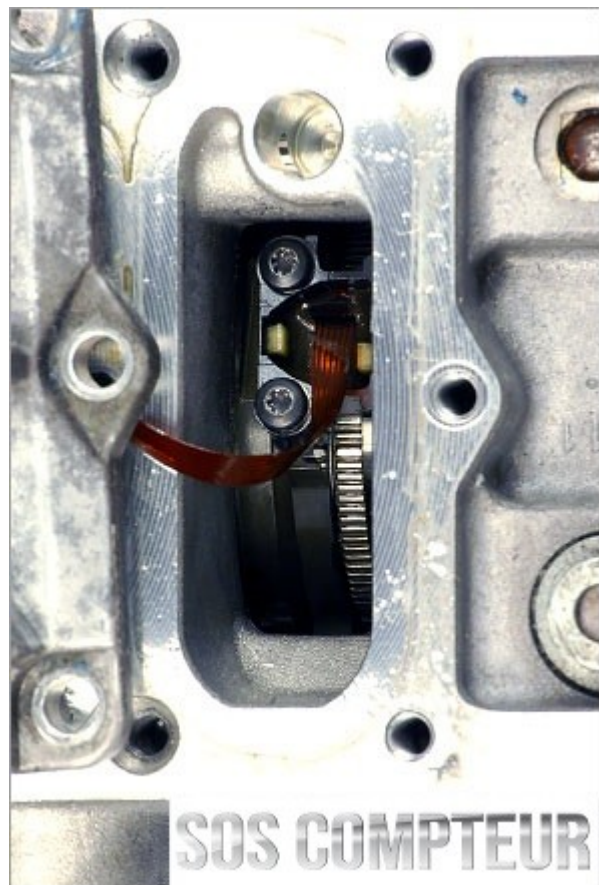

INSTRUCTIONS DE DEMONTAGE ET DE REMONTAGE

Démontage et remontage pompe VP44

SOS COMPTEUR

ZA Chemin des Anguillaires – 31410 Noé
www.sos-compteur.fr – contact@sos-compteur.fr

DEMONTAGE

REMONTAGE